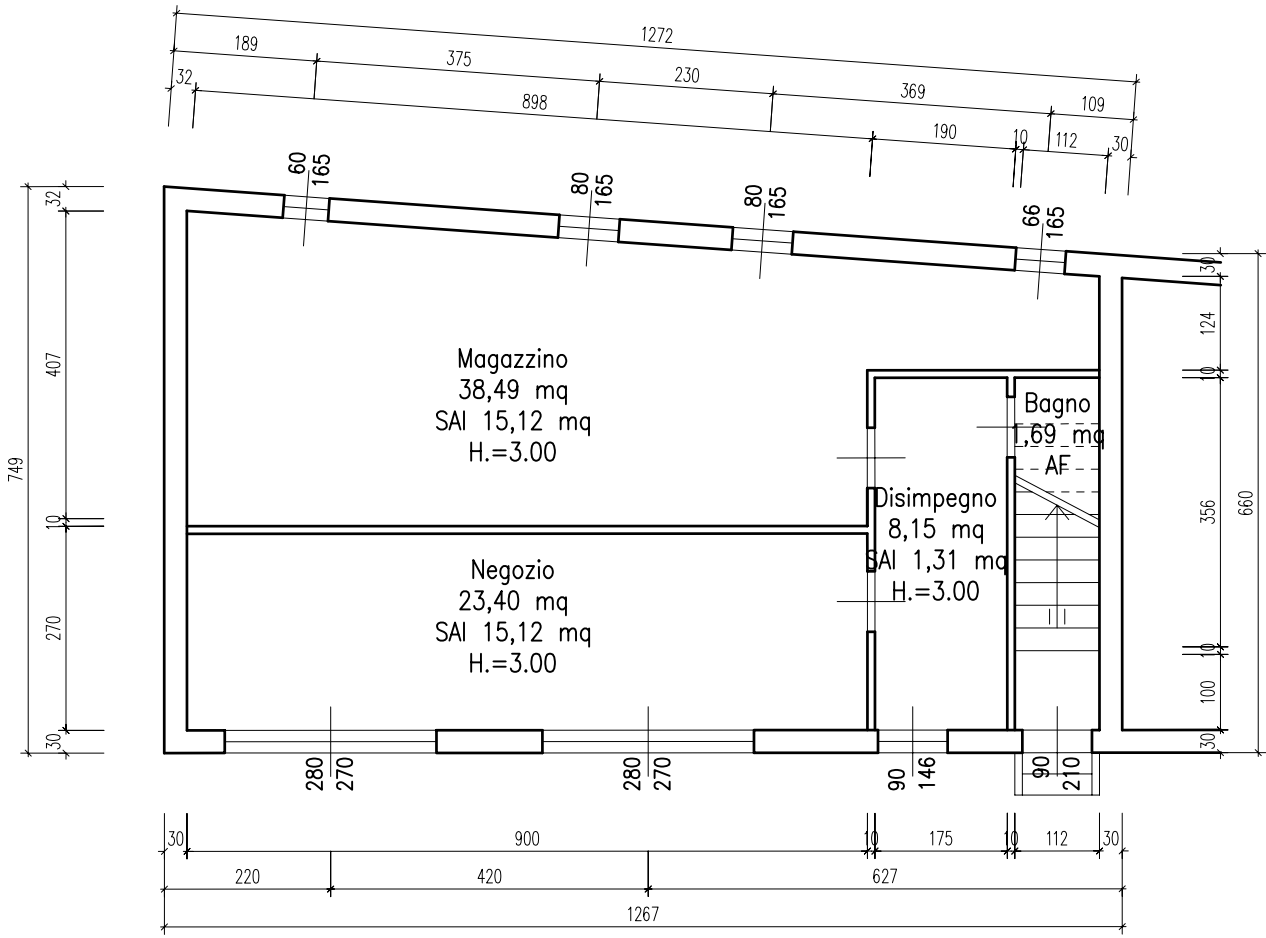

PIANTA PIANO TERRA

Superficie commerciale = 84 mq